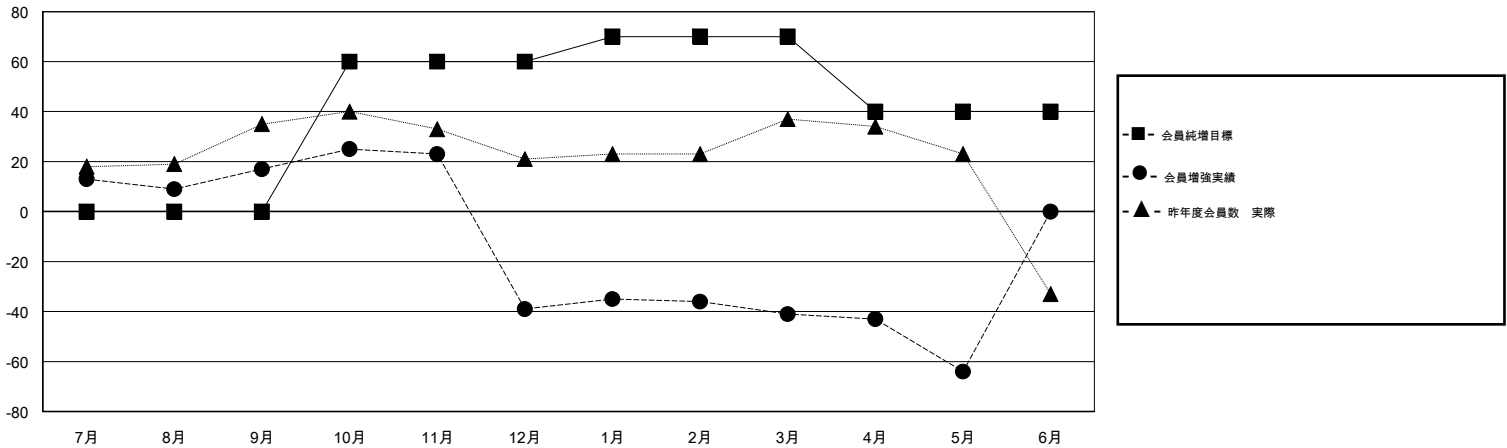

MONTHLY MEMBERSHIP PROGRESS REPORT

District 330 C

Results as of: 05/31/2018

GMT: MASAYOSHI MARUYAMA, YASUHISA NAKAMURA

地域 JAPAN

GMT会則地域

クラブ				名			
結果: 2017-2018				結果: 2017-2018			
四半期	新クラブ目標	新クラブ	解散クラブ	四半期	会員純増目標	会員増強実績	退会者(転籍を含む) 実際
7月/8月/9月	0	0	0	7月/8月/9月	0	41	21
10月/11月/12月	0	0	1	10月/11月/12月	60	14	70
1月/2月/3月	1	0	0	1月/2月/3月	10	40	27
4月/5月/6月	0	0	0	4月/5月/6月	-30	11	33

新クラブ目標及び実績累計

会員目標及び実績累計

解散クラブ: 1	45 CLUBS OF 84 一名以上の新会員を登録	男女別	
退会者		男性	1,870 (82.02%)
物故会員 20		女性	410 (17.98%)
クラブ解散 40		女性%年度目標: 20%	
その他 91	会員累計データを見るには、ここをクリック	世帯主/家族会員合計	577
合計 151		国際会費半額の家族会員	329